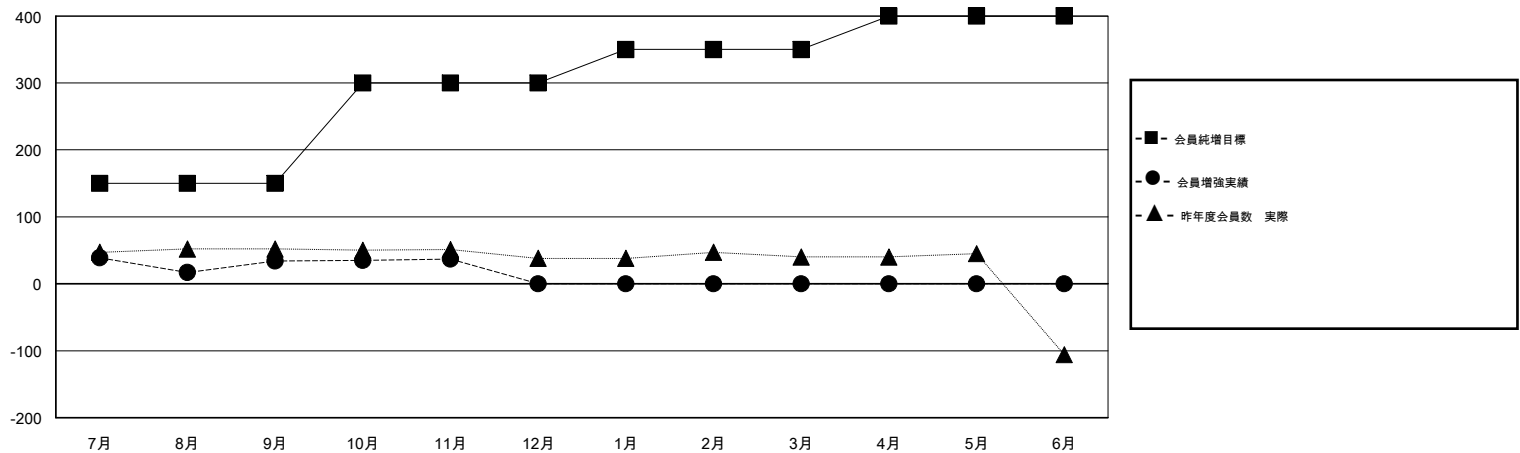

# MONTHLY MEMBERSHIP PROGRESS REPORT

District 335 C

Results as of: 11/30/2019

GMT:

地域 JAPAN

GMT会則地域

クラブ				名			
結果 : 2019-2020				結果 : 2019-2020			
四半期	新クラブ目標	新クラブ	解散クラブ	四半期	会員純増目標	会員増強実績	退会者 ( 転籍を含む ) 実際
7月/8月/9月	0	0	1	7月/8月/9月	150	111	67
10月/11月/12月	1	0	0	10月/11月/12月	150	39	36
1月/2月/3月	0	0	0	1月/2月/3月	50	0	0
4月/5月/6月	0	0	0	4月/5月/6月	50	0	0

新クラブ目標及び実績累計

会員目標及び実績累計

解散クラブ: 1	61 CLUBS OF 108 一名以上の新会員を登録	男女別
退会者	<a href="#">会員累計データを見るには、ここをクリック</a> <a href="#">ク</a>	男性 3,246 (82.76%)
物故会員 20		女性 676 (17.24%)
クラブ解散 22	世帯主/家族会員合計 699	
その他 61	国際会費半額の家族会員 355	
合計 103		