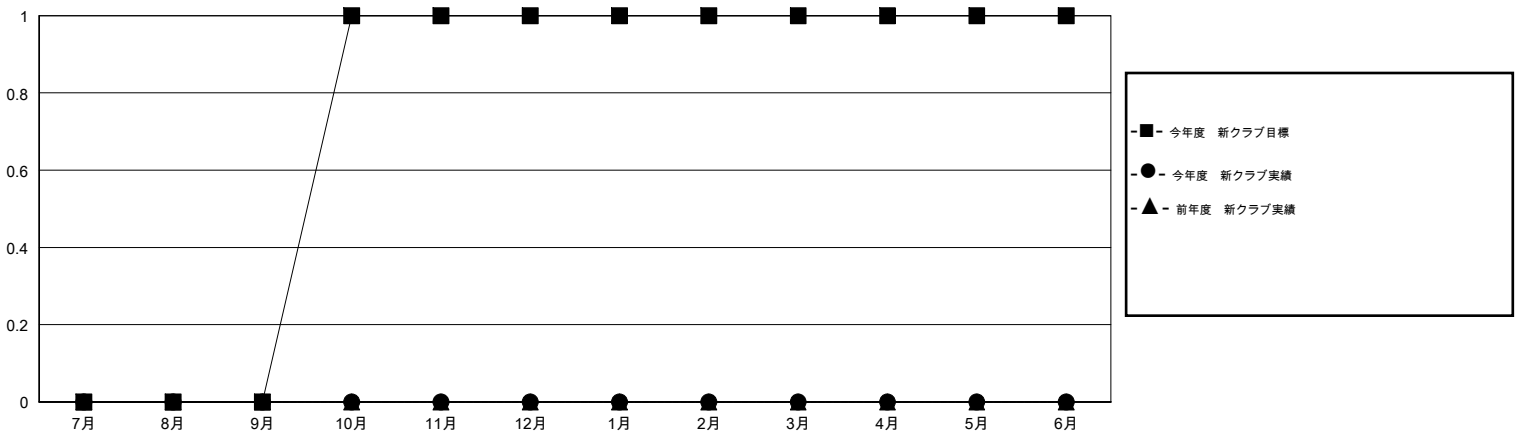

# MONTHLY MEMBERSHIP PROGRESS REPORT

District 335 C

Results as of: 11/30/2019

GMT:

地域 JAPAN

GMT会則地域

クラブ				名			
結果 : 2019-2020				結果 : 2019-2020			
四半期	新クラブ目標	新クラブ	解散クラブ	四半期	会員純増目標	会員増強実績	退会者 ( 転籍を含む ) 実際
7月/8月/9月	0	0	1	7月/8月/9月	150	111	67
10月/11月/12月	1	0	0	10月/11月/12月	150	39	36
1月/2月/3月	0	0	0	1月/2月/3月	50	0	0
4月/5月/6月	0	0	0	4月/5月/6月	50	0	0

新クラブ目標及び実績累計

会員目標及び実績累計

解散クラブ: 1	61 CLUBS OF 108 一名以上の新会員を登録	男女別
退会者	<a href="#">会員累計データを見るには、ここをクリック</a> <a href="#">ク</a>	男性 3,246 (82.76%)
物故会員 20		女性 676 (17.24%)
クラブ解散 22	世帯主/家族会員合計 699	
その他 61	国際会費半額の家族会員 355	
合計 103		